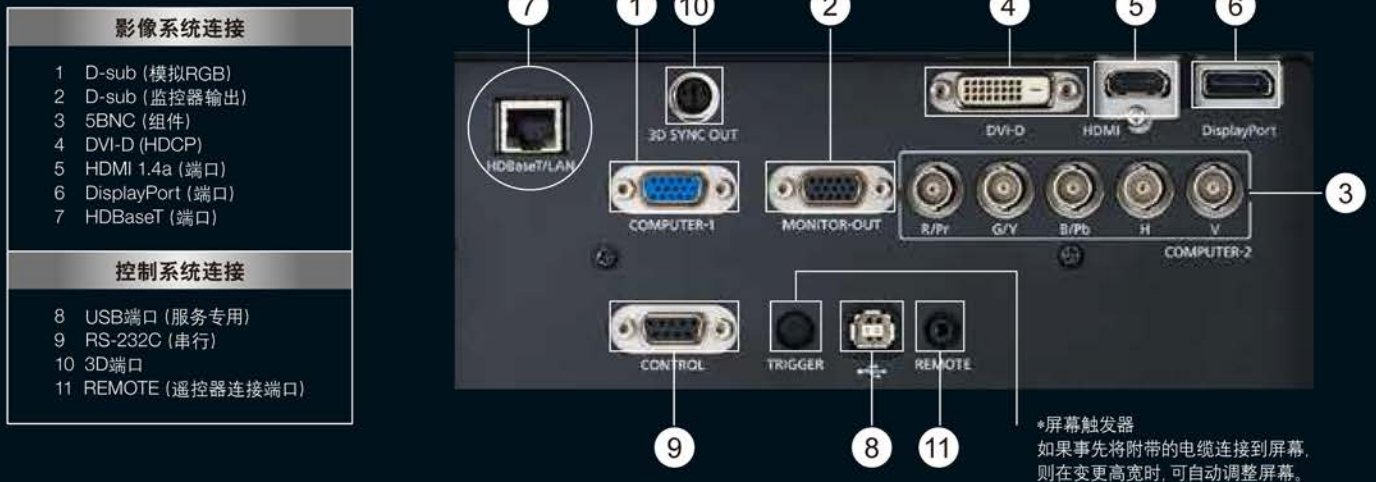

* LX-IL01UW可以上下移动0 - 50%、左右可移动±6.7%
LX-IL07WF不支持镜头移位

360度安装

投影机能够实现360度旋转投影，可以通过对投影机不同俯仰角度的安装，以应对不同的投影角度需求，使投影应用于各种场所。

镜头可在垂直方向0%~50%、水平方向±10%范围内灵活移动

垂直镜头移位

安装在桌子上的投影机镜头，可在0%到50%的范围内 (0.5V) 向上移动。安装在天花板的投影机镜头，可在0%到50%的范围内 (0.5V) 向下移动。

- V表示画面高度，0.5V即画面高度的一半。

水平镜头移位

无需移动投影机，可在水平方向上将图像向右或向左移动10% (0.1H)。

- H表示画面宽度，0.1H表示画面宽度的1/10宽。

镜头信息存储

机身可存储多达10组镜头信息，包括：变焦、对焦、镜头位移调整。方便用户调取信息，随时调整精彩画面。

丰富接口

多种接口方便连接多种设备

机身设置包括HDBaseT™和HDMI v.1.4a以及Display Port在内的多种接口, 可以方便连接多种不同的设备, 提高了适应性。

先进的HDBaseT接口

利用HDBaseT™技术, 可通过一根LAN电缆长距离传输非压缩的HD视频/声音/控制信号, 最远可达100米。由于LX-MU700配备RX (接收器) 的功能, 因此可直接连接到HDBaseT TX (传输器)。

支持网络控制

通过有线LAN接口连接的电脑可用于控制投影机或监控工作状态。通过使用兼容的Crestron/AMX (Device Discovery) / Extron控制箱, 可控制网络上的多台投影机。而且, 或在电脑的浏览器窗口中实现多种投影机任务管理。

规格表

型号		LX-MU700
投影面板	显示设备	1片0.67英寸DMD芯片
	显示分辨率	1920×1200 (WUXGA) 16:10
光源	类型	超高压灯泡×2
	功率 (*1)	350W/280W×2
影像	亮度 (*2)	7,500流明 (双灯模式、灯泡模式: 标准)
	边缘亮度比 (*2)	85%
	影像尺寸 (*2)	50-300英寸 (16:10)
	镜头位移量 (*2)	垂直: 0% - 50%、水平: ±10% (电动)
梯形校正		垂直: ±40°
接口	模拟PC/分量视频输入	Dsub15 (COMPUTER-1), 5BNC (COMPUTER-2)
	数字PC/数字视频输入	DVI-D, HDMI, DisplayPort
	网络连接	HDBaseT输入/RJ-45 (100BASE-TX/10BASE-T)
	影像输出	Dsub15 (MONITOR-OUT)
	控制接口	Dsub9 (RS-232)
	维修端口	USB mini B
	3D显示	3D sync out
	影像控制用	迷你插口 (TRIGGER)
	有线遥控器	迷你插口 (REMOTE)
	信号	模拟/数字PC输入
数字视频输入		1080p/1080i/720p/576p/480p
分量视频输入		1080p/1080i/720p/576p/480p/576i/480i
HDBaseT输入		与数字PC输入/数字视频输入相同
其它	噪音值 (*1)	2个灯泡: 41/36dB, 1个灯泡: 38/35dB
	电源	AC 100-240V, 50/60Hz
	功耗 (*1)	2个灯泡: 850/680瓦, 1个灯泡: 440/370瓦
	待机功耗 (*3)	6.0/0.5瓦
	外形尺寸	宽: 504mm, 高: 529mm, 深: 221mm
重量	20.5公斤	