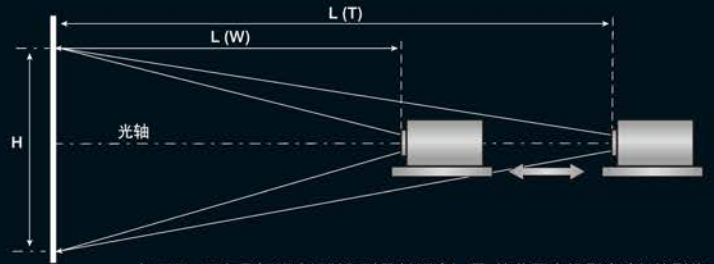

- V表示画面高度，0.5V即画面高度的一半。

水平镜头移位

无需移动投影机，可在水平方向上将图像向右或向左移动10% (0.1H)。

- H表示画面宽度，0.1H表示画面宽度的1/10宽。

镜头信息存储

机身可存储多达10组镜头信息，包括：变焦、对焦、镜头位移调整。方便用户调取信息，随时调整精彩画面。

丰富接口

多种接口方便连接多种设备

机身设置包括HDBaseT™和HDMI v.1.4a以及Display Port在内的多种接口, 可以方便连接多种不同的设备, 提高了适应性。

先进的HDBaseT接口

利用HDBaseT™技术, 可通过一根LAN电缆长距离传输非压缩的HD视频/声音/控制信号, 最远可达100米。由于LX-MU700配备RX (接收器) 的功能, 因此可直接连接到HDBaseT TX (传输器)。

支持网络控制

通过有线LAN接口连接的电脑可用于控制投影机或监控工作状态。通过使用兼容的Crestron/AMX (Device Discovery) / Extron控制箱, 可控制网络上的多台投影机。而且, 或在电脑的浏览器窗口中实现多种投影机任务管理。

*1: 灯泡模式为标准/环保
*2: 使用标准变焦镜头LX-IL03ST
*3: 待机模式为网络/环保

镜头参数

如图示,可在最短距离L(W)到最长距离L(T)的范围内投影高度H的影像。
(W)表示广角端,(T)表示望远端。
本产品的镜头移位比可变。
左图的比例为1:1,影像将光轴在中心一分为二。

影像尺寸 (16:10)			LX-IL01UW		LX-IL02WZ		LX-IL03ST		LX-IL04MZ	
对角 [英寸]	宽 [cm]	高 [cm]	L(W) [cm]	L(T) [cm]	L(W) [cm]	L(T) [cm]	L(W) [cm]	L(T) [cm]	L(W) [cm]	L(T) [cm]
60	129	81	0.96	1.2	1.6	2.31	2.21	2.92	2.85	4.77
80	172	108	1.29	1.62	2.16	3.09	2.97	3.92	3.82	6.39
100	215	135	1.62	2.04	2.71	3.88	3.73	4.92	4.8	8
120	258	162	1.96	2.45	3.26	4.66	4.49	5.91	5.78	9.62
200	431	269	3.29	4.12	5.47	7.81	7.53	9.9	9.68	16.08
300	646	404	4.96	6.2	8.23	11.73	11.34	14.9	14.56	24.16
影像尺寸 (16:10)			LX-IL05LZ		LX-IL06UL		LX-IL07WF			
对角 [英寸]	宽 [cm]	高 [cm]	L(W) [cm]	L(T) [cm]	L(W) [cm]	L(T) [cm]	L(W) [cm]	L(T) [cm]		
60	129	81	4.59	6.96	6.77	10.73	0.98			
80	172	108	6.16	9.33	9.13	14.4	1.32			
100	215	135	7.73	11.7	11.48	18.07	1.66			
120	258	162	9.31	14.06	13.84	21.75	2.01			
200	431	269	15.6	23.53	23.26	36.44	3.37			
300	646	404	23.47	35.36	35.04	54.81	5.08			