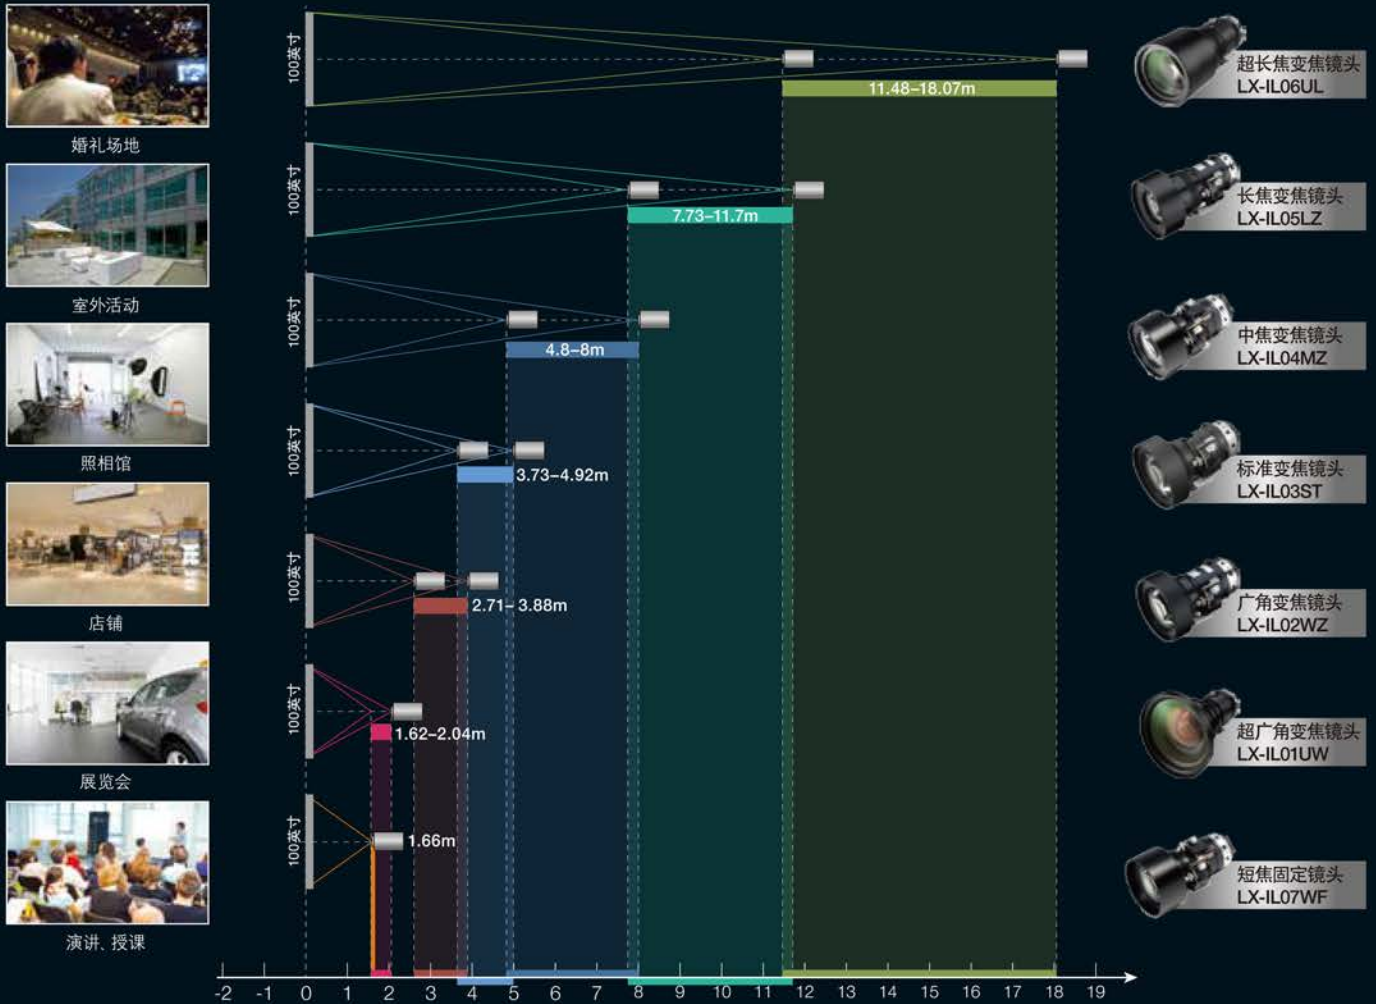

DLP Link 3D眼镜

+

多种投影镜头

多种可交换投影镜头

沿用佳能在EF镜头开发中积累的丰富经验，开发了7款高分辨率，低失真，低色差的高性能可交换镜头，其中包括短焦固定镜头，超广角和超长焦变焦镜头，覆盖了从短焦到超长焦的大部分常用焦段，满足了在多种投影场合中的使用需求。

可交换投影镜头的规格参数

投影镜头	F 值	焦距	放大倍率	影像尺寸	投影比 (*1)	镜头位移
LX-IL01UW	1.96 - 2.3	11.3 - 14.1 mm	1.25x	40 - 500 英寸 (*2)	0.75 - 0.93:1	V 0 - 50% H ±6.7%
LX-IL02WZ	1.85 - 2.5	18.7 - 26.5 mm	1.41x	40 - 500 英寸 (*2)	1.25 - 1.79:1	V 0 - 50% H ±10%
LX-IL03ST	1.7 - 1.9	26 - 34 mm	1.3x	40 - 500 英寸 (*2)	1.73 - 2.27:1	V 0 - 50% H ±10%
LX-IL04MZ	1.86 - 2.48	32.9 - 54.2 mm	1.65x	40 - 500 英寸 (*2)	2.22 - 3.67:1	V 0 - 50% H ±10%
LX-IL05LZ	1.85 - 2.41	52.8 - 79.1 mm	1.5x	40 - 500 英寸 (*2)	3.58 - 5.38:1	V 0 - 50% H ±10%
LX-IL06UL	1.85 - 2.48	78.5 - 121.9 mm	1.55x	40 - 500 英寸 (*2)	5.31 - 8.26:1	V 0 - 50% H ±10%
LX-IL07WF	1.85	11.6 mm	(固定)	40 - 500 英寸 (*2)	0.76:1	V 0% H 0%

*1. 80英寸影像的计算值

*2. 该表表示可合焦范围，光学性能保证范围为50 - 300英寸

高亮双灯

高耐久性

双灯系统可大幅提高寿命。当使用1个灯泡时，可实现约4,000小时的长寿命，其寿命相当于同时使用2个灯泡时的两倍，适用于需要进行长时间连续投影的场所。

双灯同时投影：2000小时，7500流明

双灯切换投影：4000小时，3750流明

高可靠性

采用双灯系统显著提高了使用的可靠性，在使用过程中即使有1个灯泡熄灭，仍可使用另外1个灯泡，虽然亮度仅为一般，但不会中断投影，因此具有极高的可靠性。

高亮度

采用双投影灯光源，实现了7500流明高亮度，即使是远距离投影大尺寸画面，仍可观看到清晰明亮的影像。

灵活安装

支持镜头位移

投影机具有镜头位移功能，无需移动投影机即可对图像进行垂直和水平方向的调整。用画面高度的百分比表示镜头位移的单位。垂直方向可在0%到50% (0.5V) 的范围内进行移动，水平方向可移动±10% (±0.1H)。

* LX-IL01UW可以上下移动0 - 50%、左右可移动±6.7%
LX-IL07WF不支持镜头移位

360度安装

投影机能够实现360度旋转投影，可以通过对投影机不同俯仰角度的安装，以应对不同的投影角度需求，使投影应用于各种场所。

镜头可在垂直方向0%~50%、水平方向±10%范围内灵活移动

垂直镜头移位

安装在桌子上的投影机镜头，可在0%到50%的范围内 (0.5V) 向上移动。安装在天花板的投影机镜头，可在0%到50%的范围内 (0.5V) 向下移动。