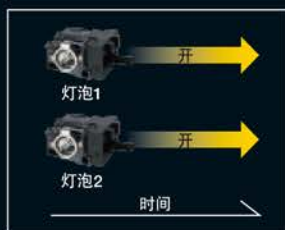

高亮双灯

高耐久性

双灯系统可大幅提高寿命。当使用1个灯泡时，可实现约4,000小时的长寿命，其寿命相当于同时使用2个灯泡时的两倍，适用于需要进行长时间连续投影的场所。

双灯同时投影：2000小时，7500流明