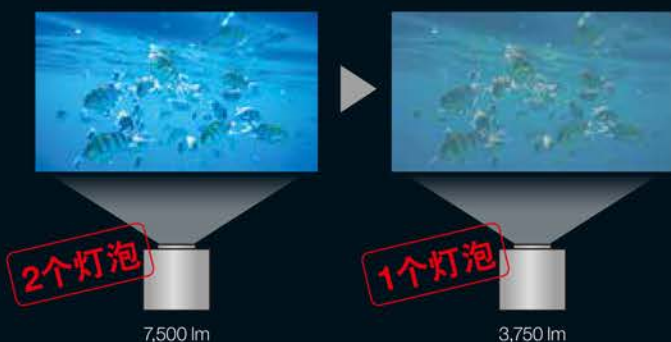

灵活安装

支持镜头位移

投影机具有镜头位移功能，无需移动投影机即可对图像进行垂直和水平方向的调整。用画面高度的百分比表示镜头位移的单位。垂直方向可在0%到50% (0.5V) 的范围内进行移动，水平方向可移动±10% (±0.1H)。

* LX-IL01UW可以上下移动0 - 50%、左右可移动±6.7%
LX-IL07WF不支持镜头移位

360度安装

投影机能够实现360度旋转投影，可以通过对投影机不同俯仰角度的安装，以应对不同的投影角度需求，使投影应用于各种场所。