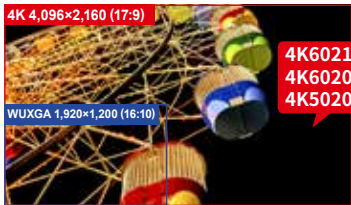

*2.光源寿命为亮度输出下降至一半的大约时间。可能会因使用环境或其他条件不同而发生变化。

*3.使用红线标准变焦镜头RS-SL07RST时。

*4.4K6021Z配备2个DisplayPort 1.2接口,支持声音输入。

图片仅为示意

呈现细腻高画质的4K LCOS

4K6021Z/4K6020Z/4K5020Z采用了3片原生4K (4096×2160) 高分辨率LCOS反射式液晶面板, 4K高分辨率与LCOS面板几乎无栅格的特性相结合, 可呈现出平滑美丽、兼具丰富细节、层次和逼真临场感的高分辨率影像, 适用于对画质要求高的投影场合。

支持曲面投影的边缘对焦功能

借助焦点景深较大的镜头特性和边缘对焦功能, 在曲面屏幕上投影100英寸影像时, 可对曲率半径约3米的凹凸表面的影像进行光学对焦。即使使用多台投影机在一个球幕上进行投影, 屏幕周边也可以清晰对焦, 呈现鲜明的投影影像。

*图片仅为示意。

再现明暗细节的HDR投影

支持HDR10和Hybrid Log Gamma (HLG) 两种方式HDR投影, 不仅可再现影像高亮和黑暗部分的丰富细节, 还具有比SDR更丰富的色彩, 使画面更接近人眼所见。