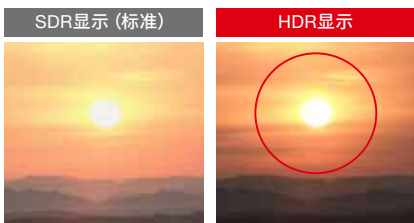

支持曲面投影的边缘对焦功能

借助焦点景深较大的镜头特性和边缘对焦功能, 在曲面屏幕上投影100英寸影像时, 可对曲率半径约3米的凹凸表面的影像进行光学对焦。即使使用多台投影机在一个球幕上进行投影, 屏幕周边也可以清晰对焦, 呈现鲜明的投影影像。

*图片仅为示意。

再现明暗细节的HDR投影

支持HDR10和Hybrid Log Gamma (HLG) 两种方式HDR投影, 不仅可再现影像高亮和黑暗部分的丰富细节, 还具有比SDR更丰富的色彩, 使画面更接近人眼所见。